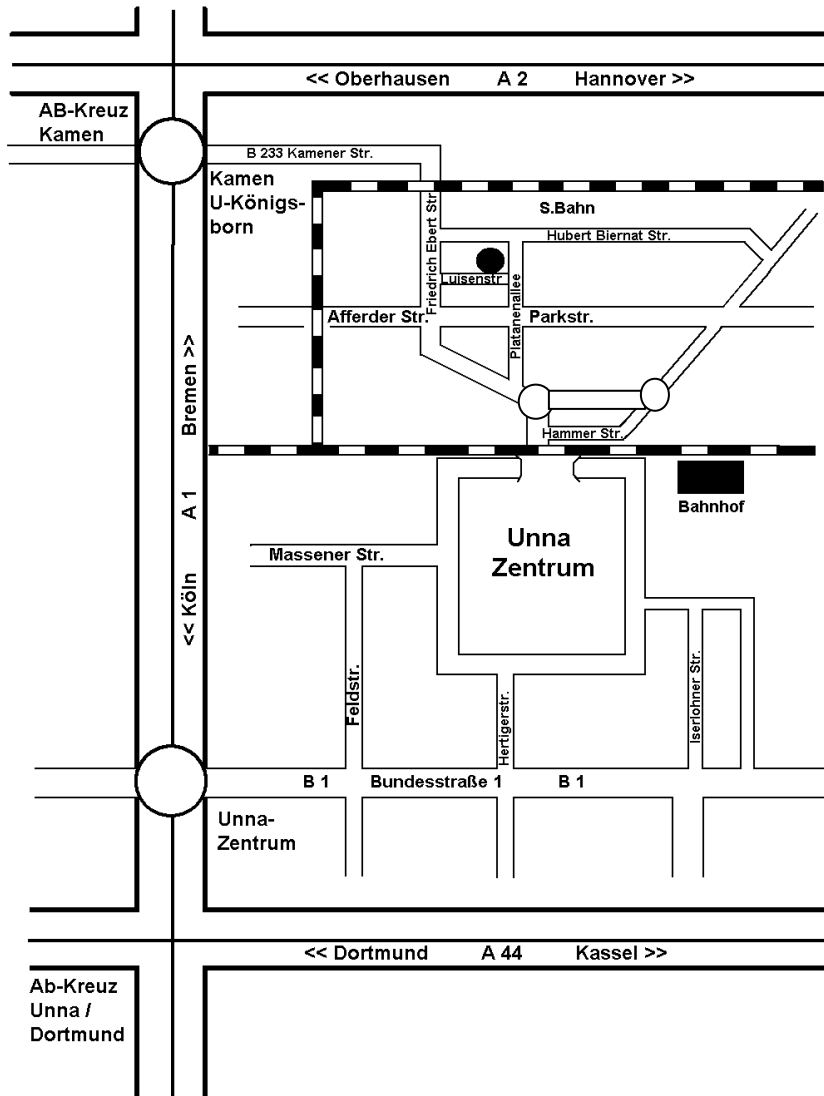

## 15 Min. Fußweg vom Bahnhof:

Ausgang rechts Richtung City, nach ca. 50 Meter erneut rechts Fuß- u. Radweg durch die Bahn-Unterführung, geradeaus in die **Friedrich-Ebert-Str.**, am Kreisverkehr rechts in die **Platanenallee**. Die nächste Ampel-Kreuzung queren, nach ca. 300 m **links** in den **Fußgängerweg** > Bistro im Park. Auf der rechten Seite kommt ein "Bistro/Biergarten".

**Mit dem Auto: (Bei einem Navigationsgerät muss Luisenstraße als Ziel eingegeben werden.)**

### Kamen / Unna - Königsborn

Auf der A 1 zwischen dem Kamener Kreuz und dem Autobahnkreuz Unna / Dortmund. Rechts auf die B 233 Richtung Unna-Königsborn. Nach 2,8 km unterquert die Straße eine Bahnlinie. **Dahinter 2. Ampel (Fußgängerampel) links in die Luisenstraße**. Diese bis zum Ende durchfahren und parken. -